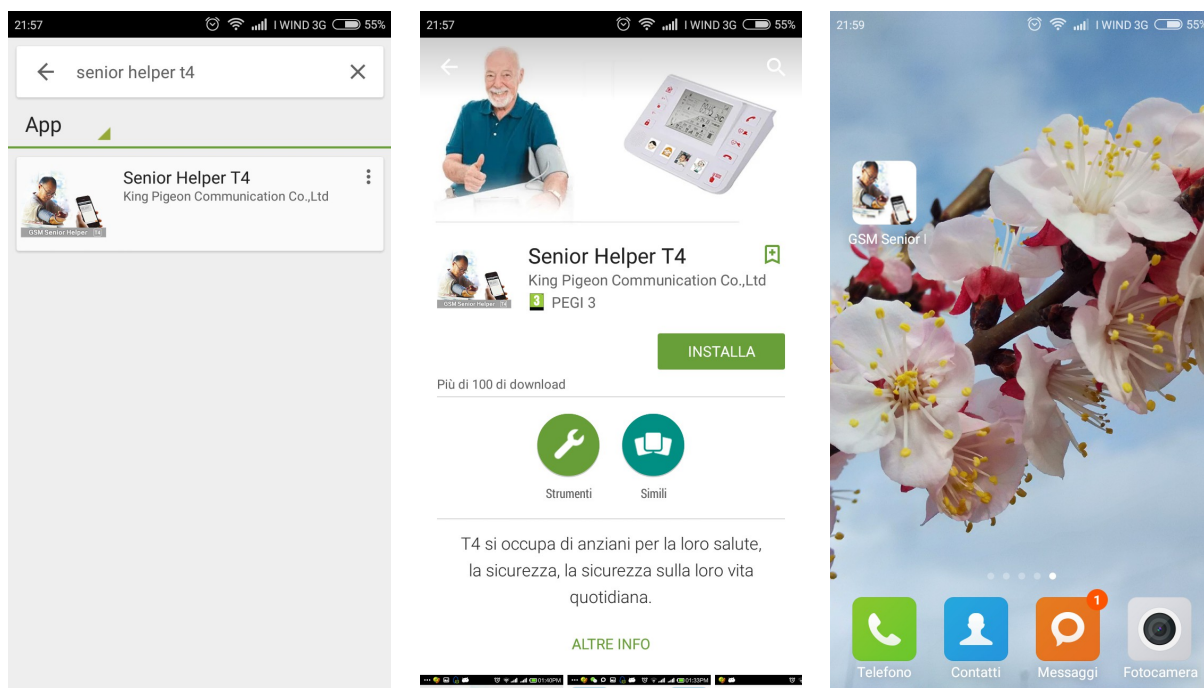

## per controllo centrale HELPAMI GOLD

### Senior Helper T4

È disponibile un'APP che permette un controllo più intuitivo, semplice e veloce della centralina, tale APP è disponibile solo per smartphone Android (versione 2.3 e successive).

Per scaricare l'APP aprire il Google Play store, quindi cercare ed installare l'app "Senior Helper T4":